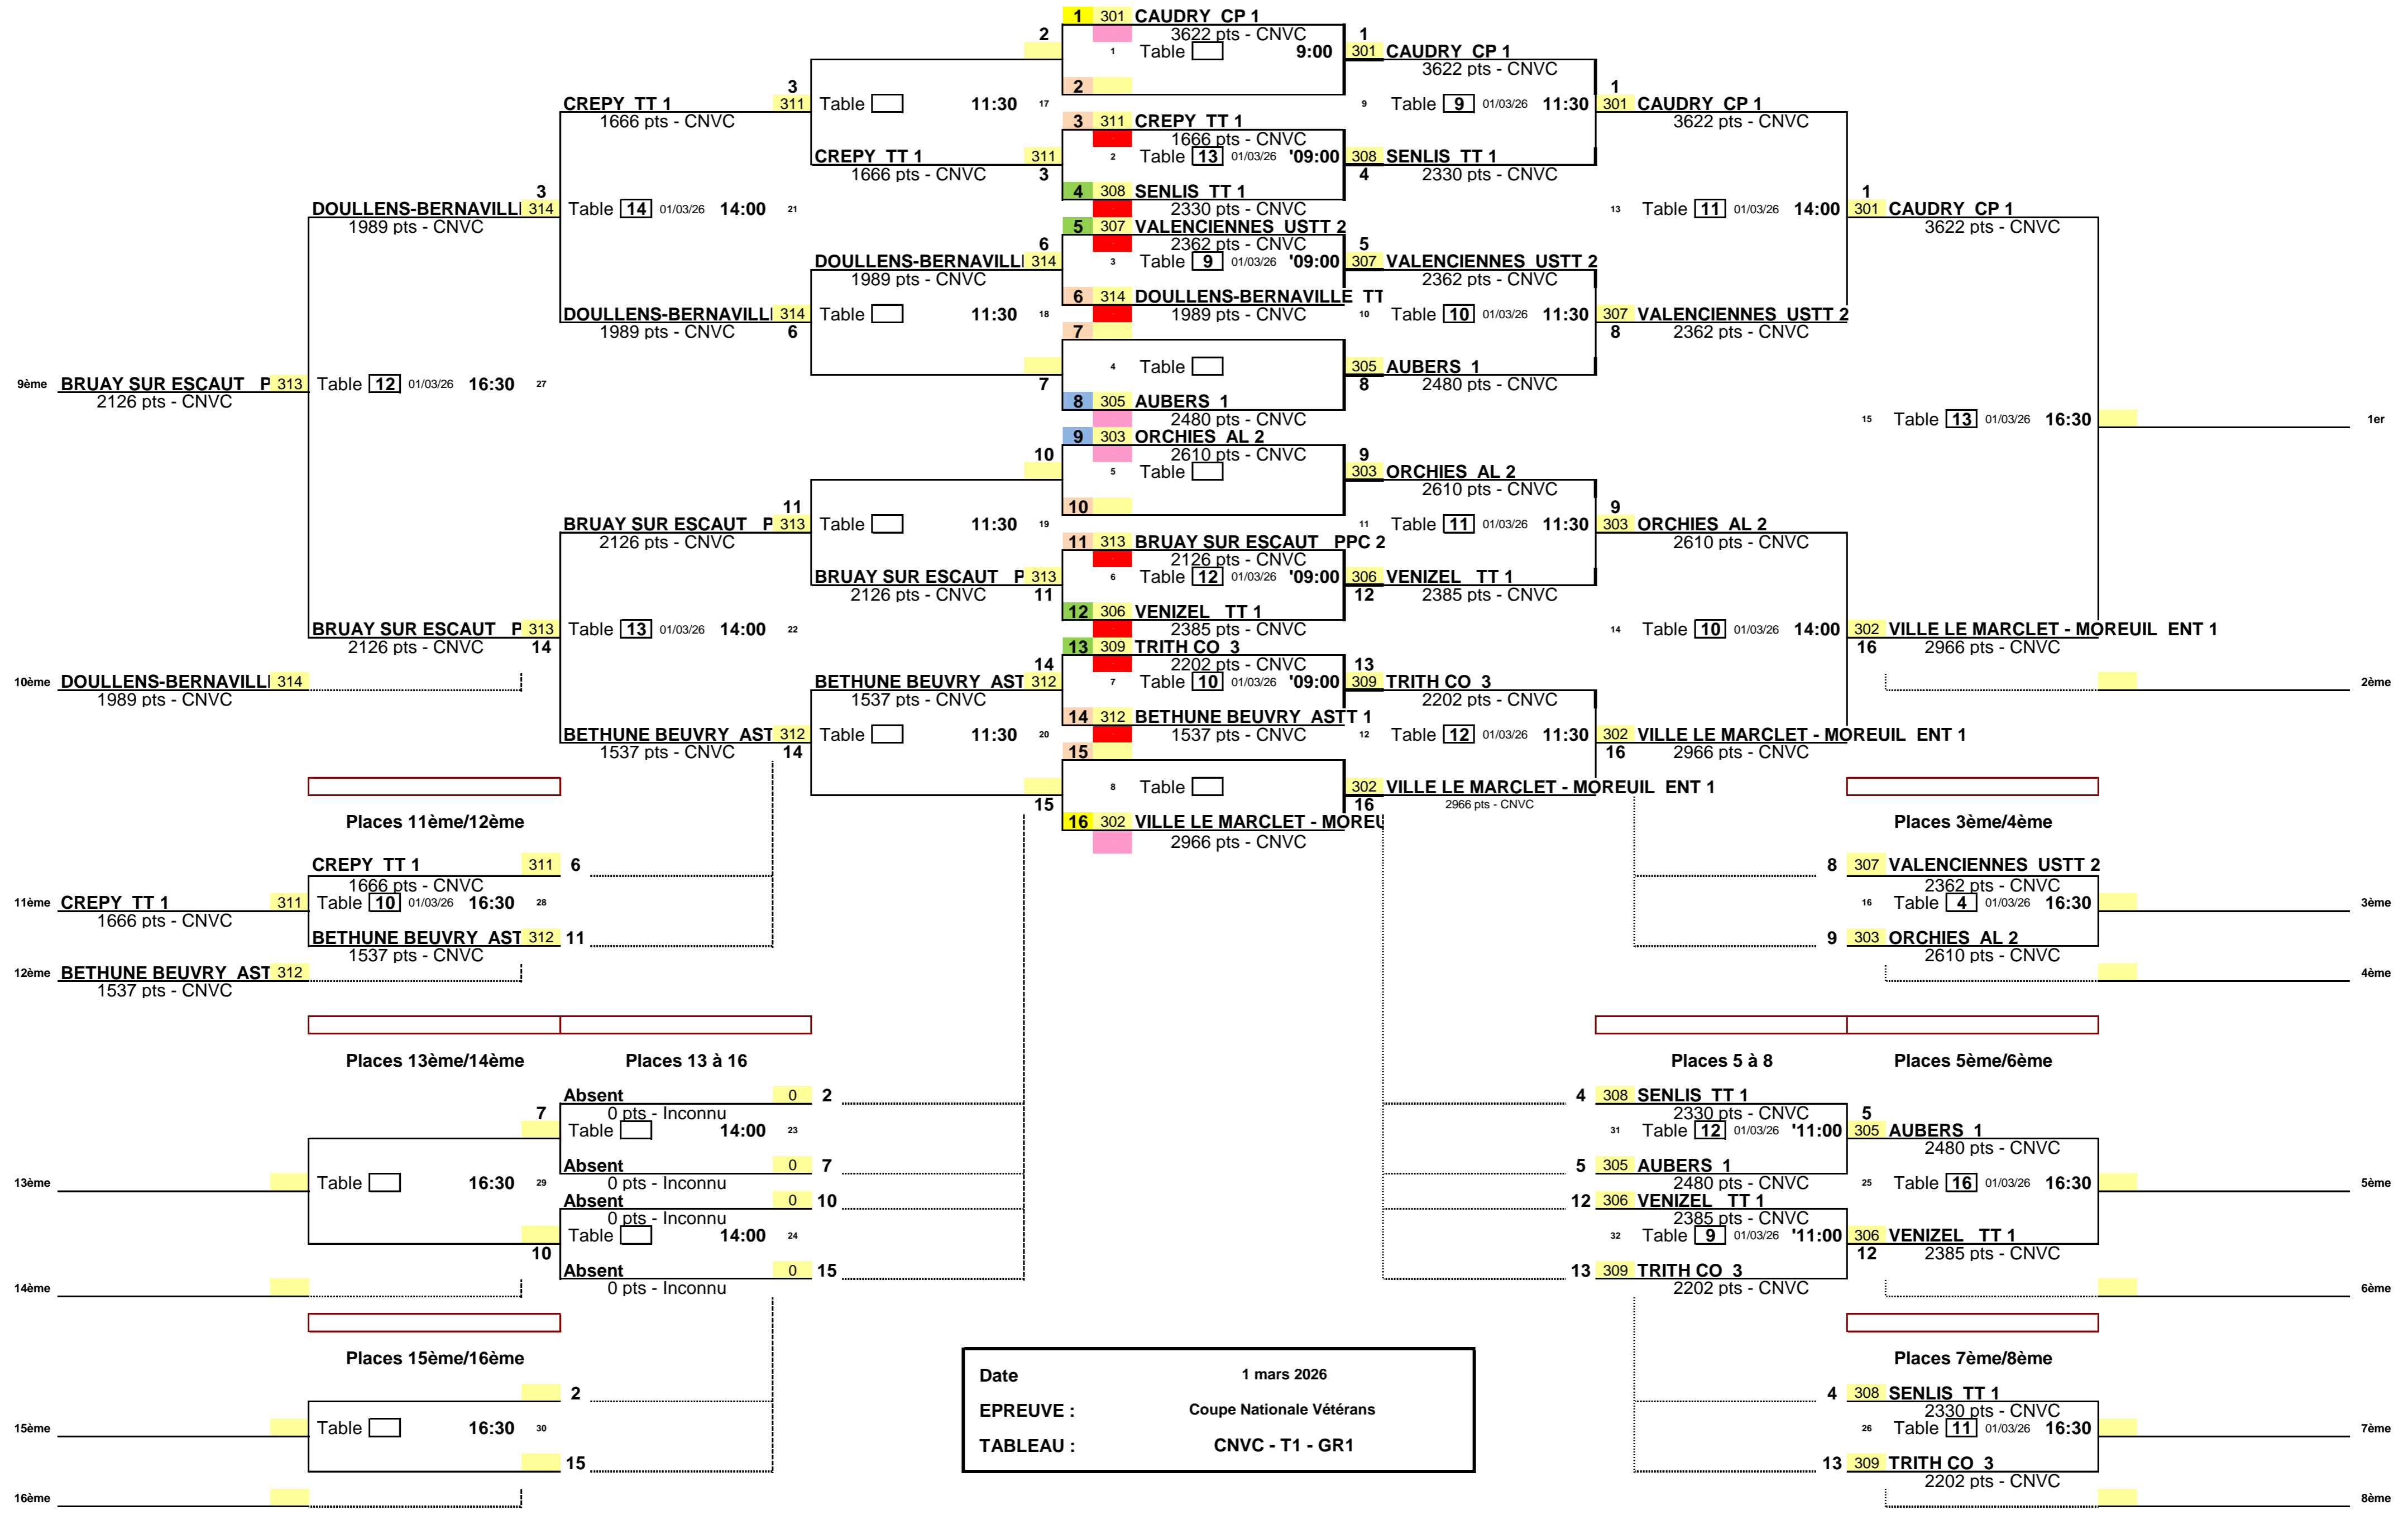

Places 9ème/10ème      Places 9 à 12      Places 9 à 16      1/8 de Finale      1/4 de Finale      1/2 Finale      Finale

Date: 1 mars 2026  
 EPREUVE: Coupe Nationale Vétérans  
 TABLEAU: CNVA - T1 - GR1

Places 9ème/10ème      Places 9 à 12      Places 9 à 16      1/8 de Finale      1/4 de Finale      1/2 Finale      Finale

Date : 1 mars 2026  
 EPREUVE : Coupe Nationale Vétérans  
 TABLEAU : CNVB - T1 - GR1

Places 9ème/10ème      Places 9 à 12      Places 9 à 16      1/8 de Finale      1/4 de Finale      1/2 Finale      Finale

Date: 1 mars 2026  
 EPREUVE: Coupe Nationale Vétérans  
 TABLEAU: CNVC - T1 - GR1