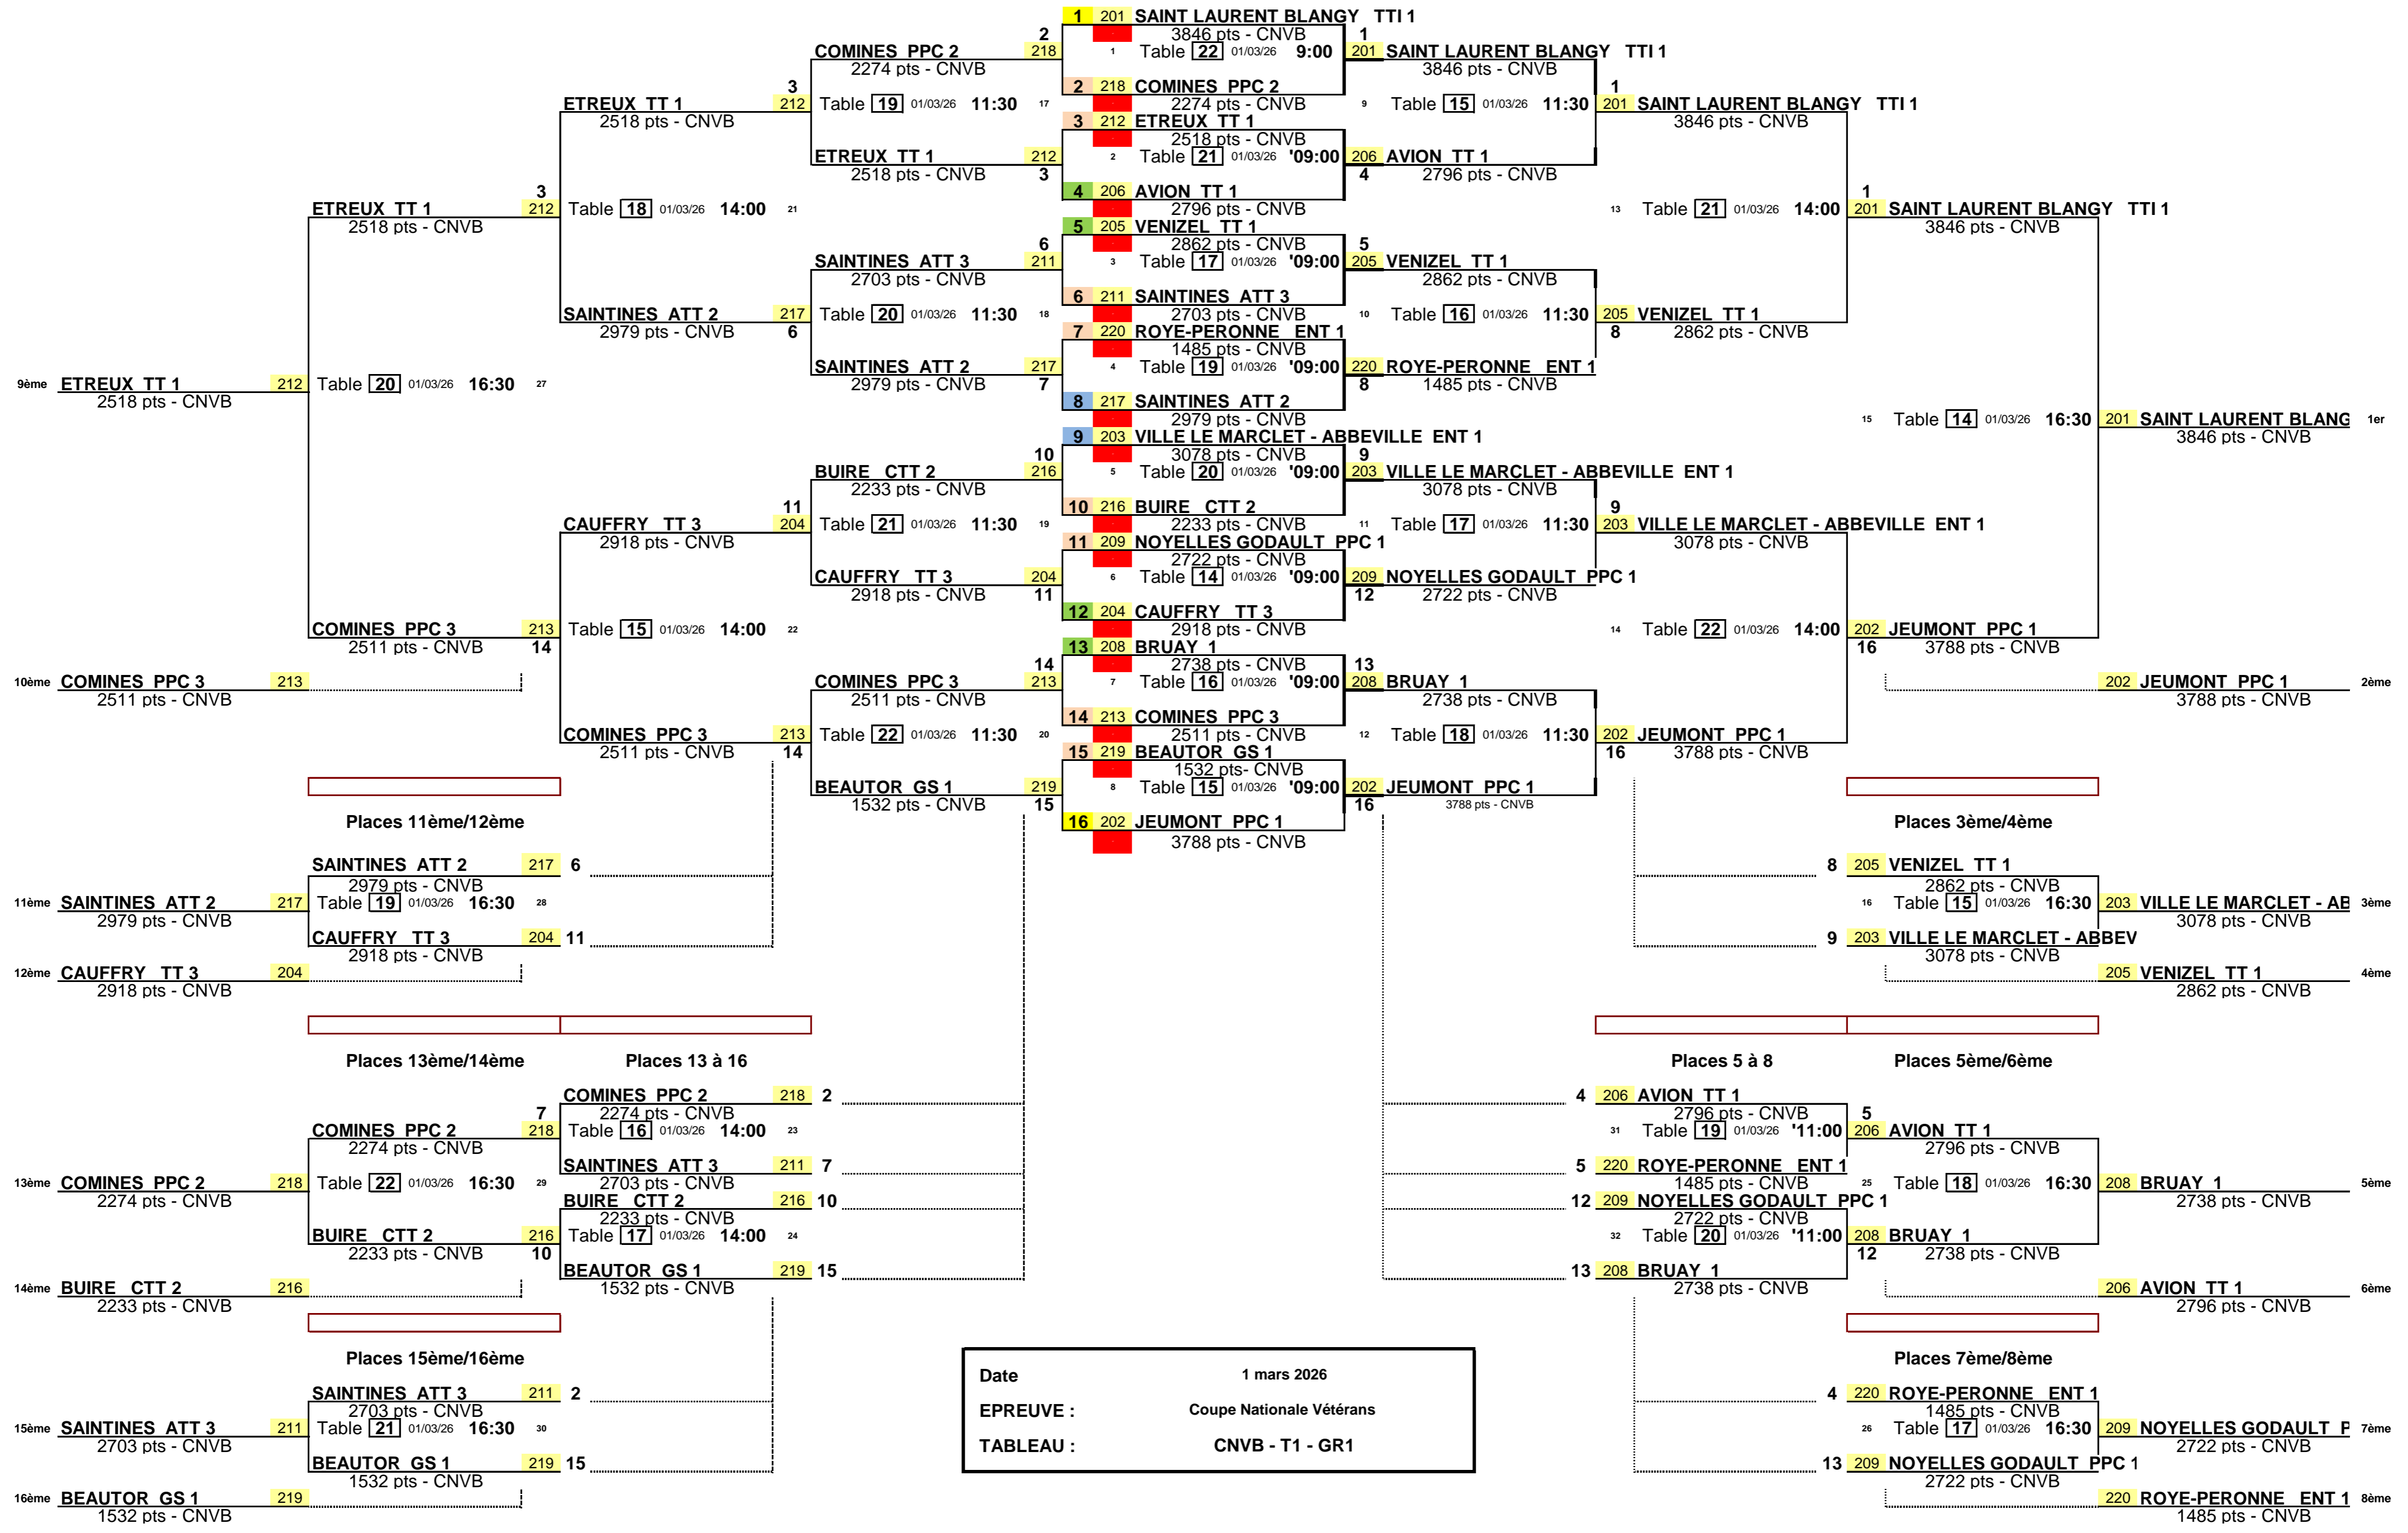

Places 9ème/10ème      Places 9 à 12      Places 9 à 16      1/8 de Finale      1/4 de Finale      1/2 Finale      Finale

Date: 1 mars 2026  
 EPREUVE: Coupe Nationale Vétérans  
 TABLEAU: CNVA - T1 - GR1

Places 9ème/10ème      Places 9 à 12      Places 9 à 16      1/8 de Finale      1/4 de Finale      1/2 Finale      Finale

Date : 1 mars 2026  
 EPREUVE : Coupe Nationale Vétérans  
 TABLEAU : CNVB - T1 - GR1

Places 9ème/10ème      Places 9 à 12      Places 9 à 16      1/8 de Finale      1/4 de Finale      1/2 Finale      Finale

Date: 1 mars 2026  
 EPREUVE: Coupe Nationale Vétérans  
 TABLEAU: CNVC - T1 - GR1