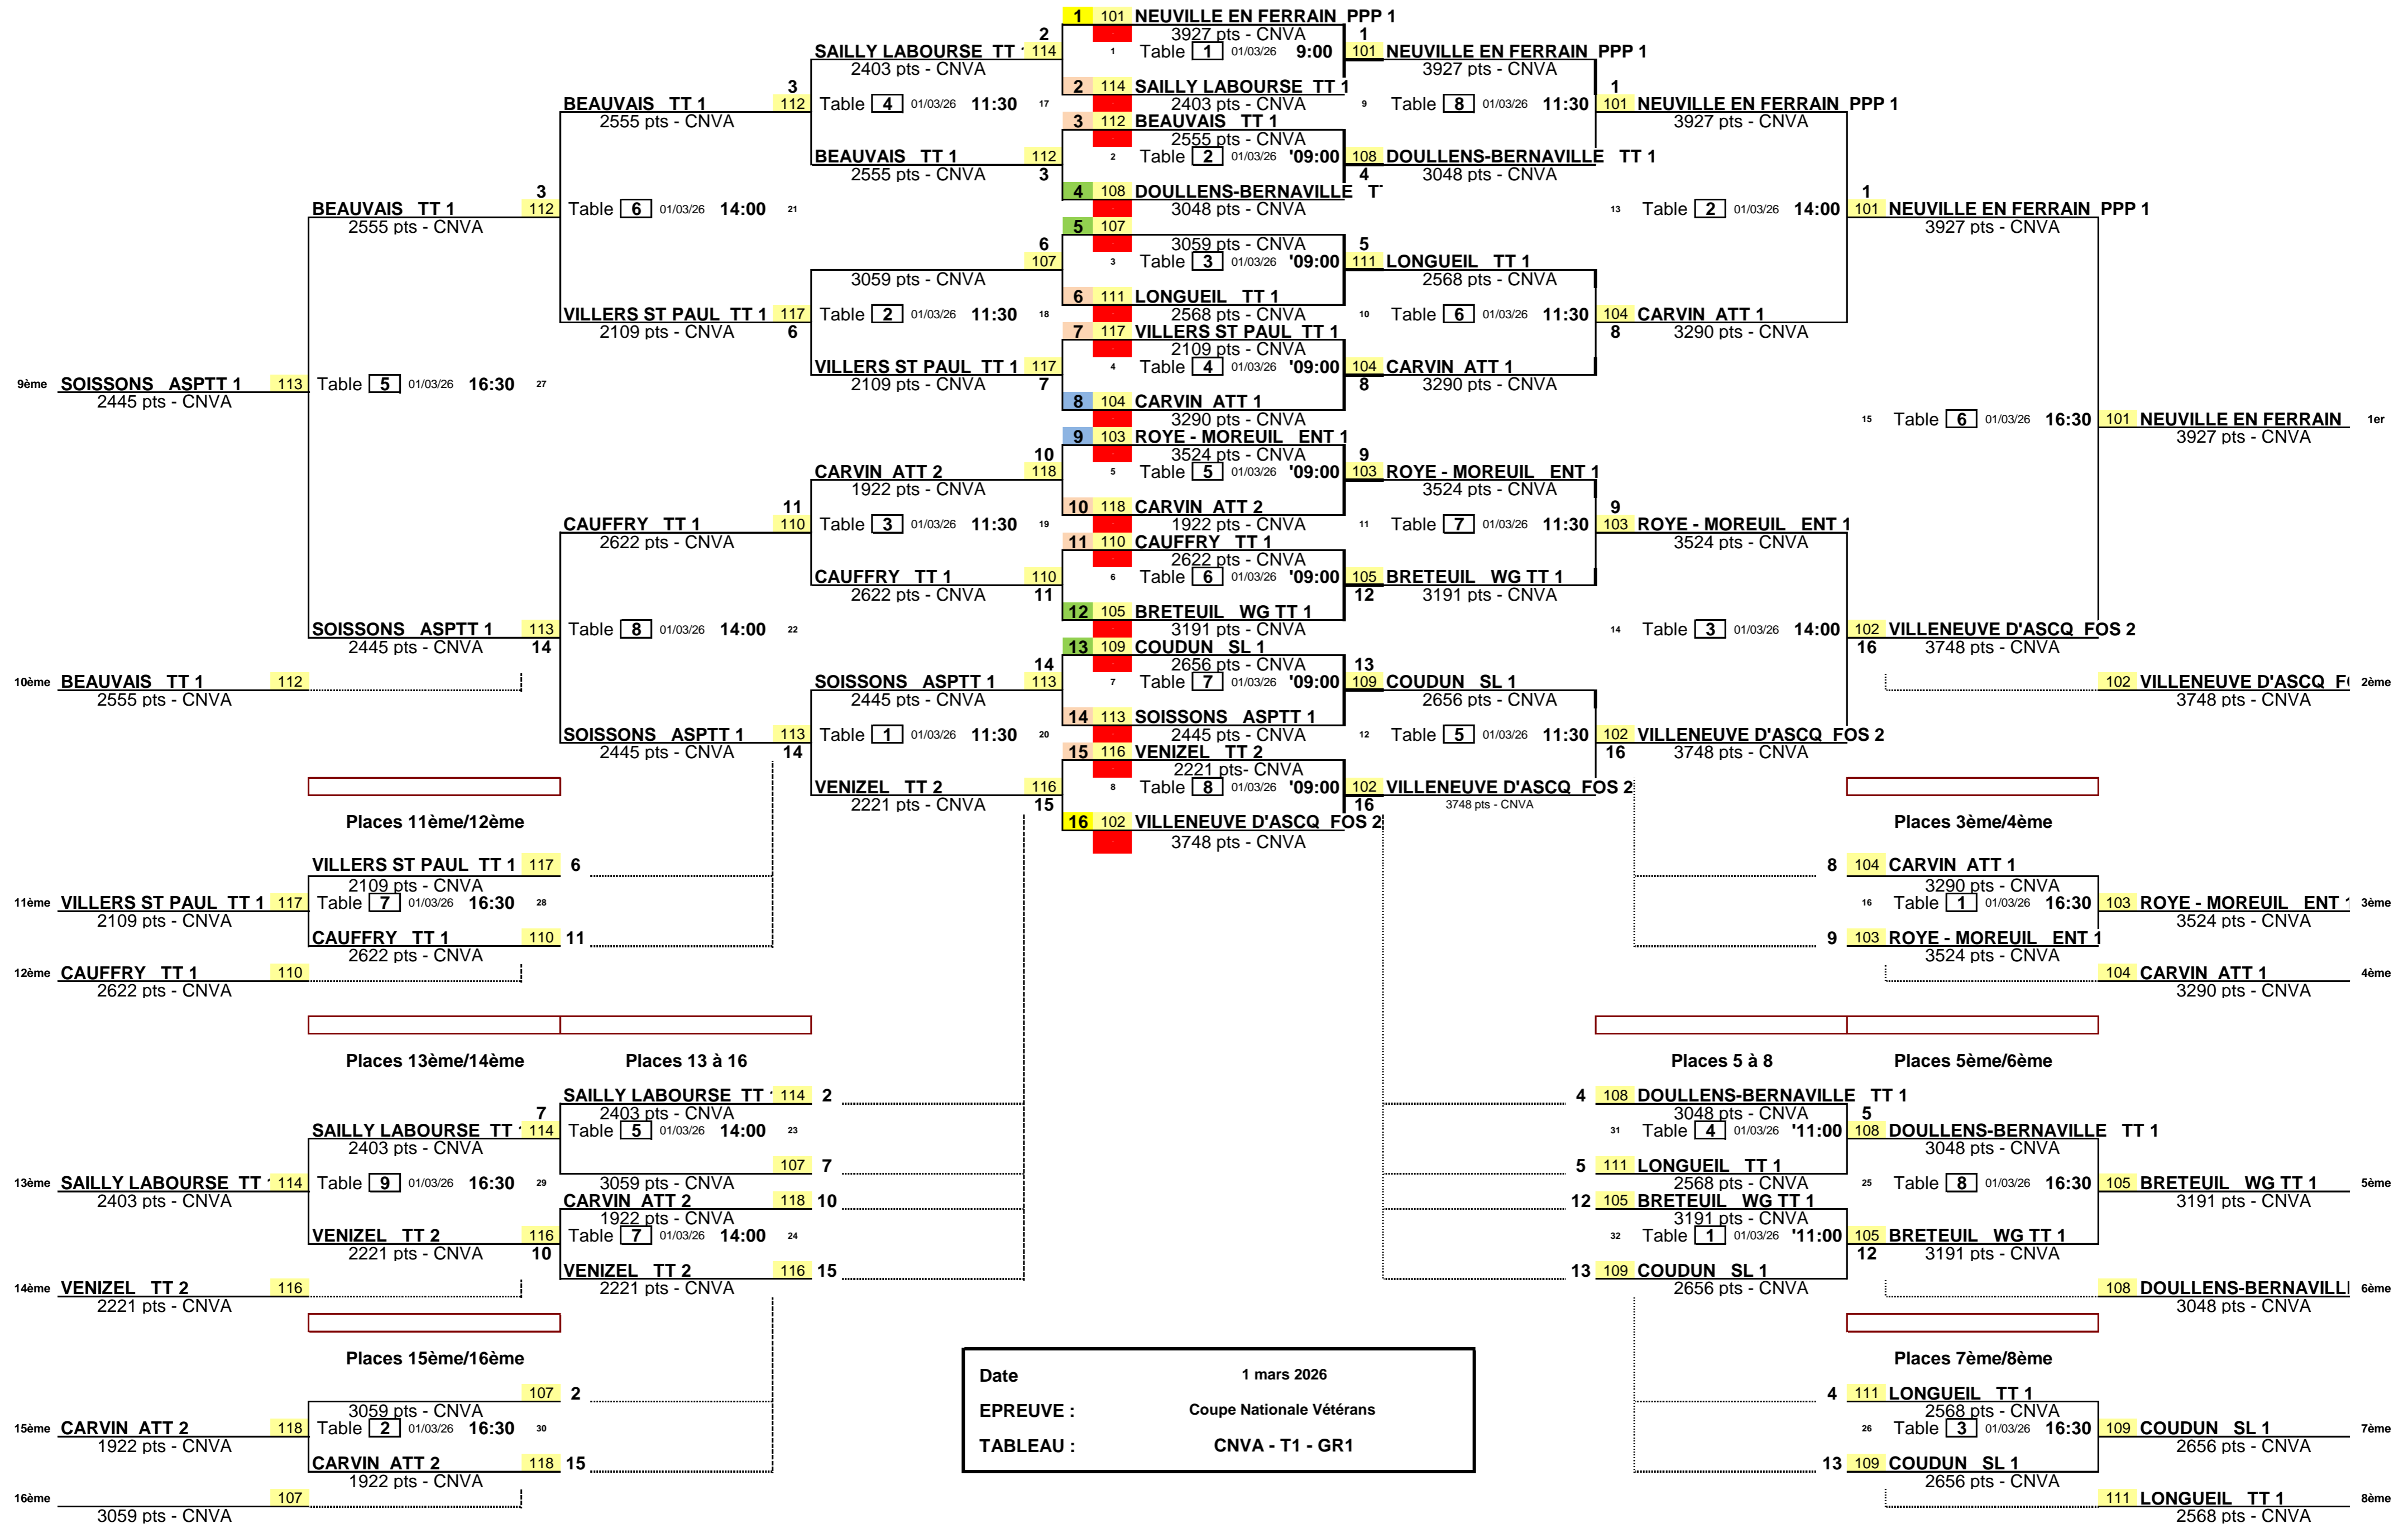

Places 9ème/10ème      Places 9 à 12      Places 9 à 16      1/8 de Finale      1/4 de Finale      1/2 Finale      Finale

Date: 1 mars 2026  
 EPREUVE: Coupe Nationale Vétérans  
 TABLEAU: CNVA - T1 - GR1

Places 9ème/10ème      Places 9 à 12      Places 9 à 16      1/8 de Finale      1/4 de Finale      1/2 Finale      Finale

Date : 1 mars 2026  
 EPREUVE : Coupe Nationale Vétérans  
 TABLEAU : CNVB - T1 - GR1

Places 9ème/10ème      Places 9 à 12      Places 9 à 16      1/8 de Finale      1/4 de Finale      1/2 Finale      Finale

Date: 1 mars 2026  
 EPREUVE: Coupe Nationale Vétérans  
 TABLEAU: CNVC - T1 - GR1