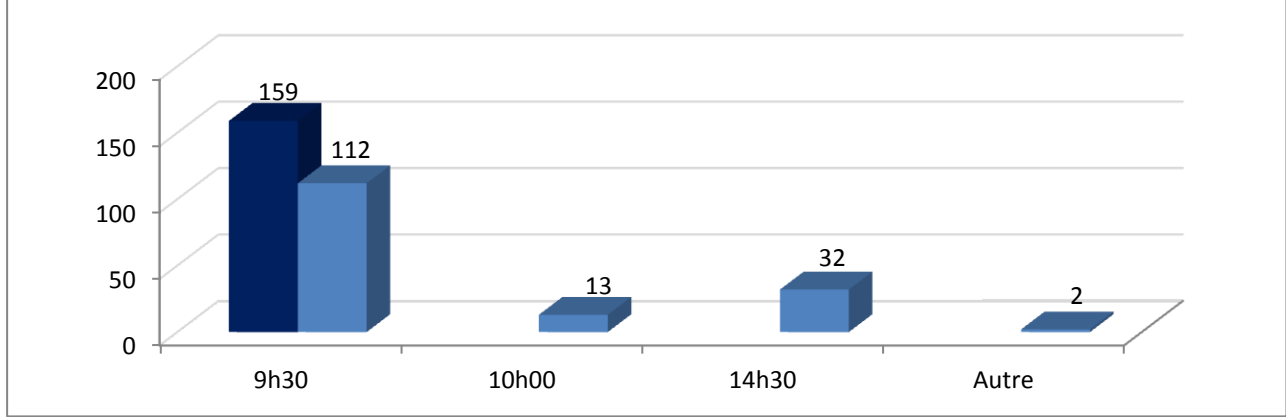

HORAIRES DU DIMANCHE