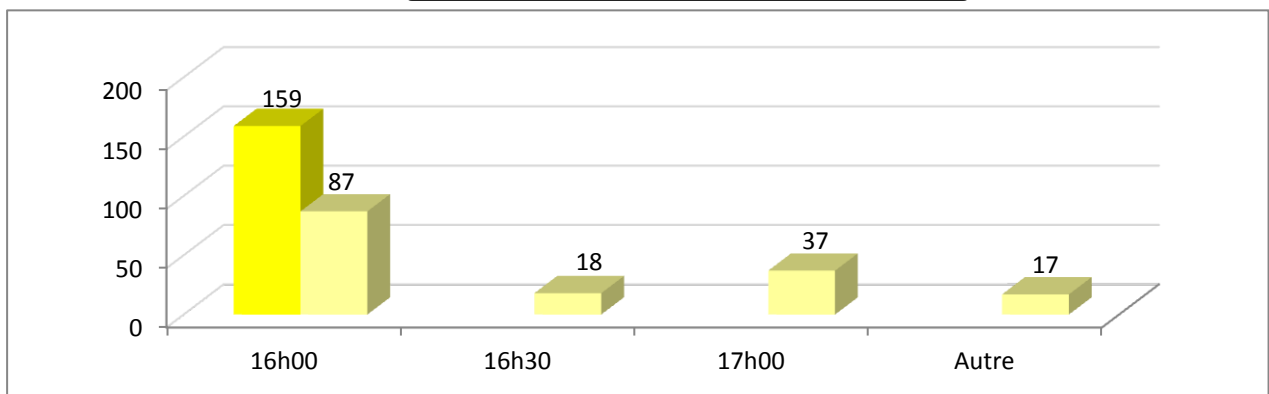

Nbre total de clubs	Nombre de réponses	clubs concernés (éq Rég)	
L07-Ligue HdF TT	386	195	124	50,52%

PN R1 R2 Mess. et Dames	Nombre de clubs ayant répondu		nb clubs	
Samedi	159	16h00	87	54,72%
		16h30	18	11,32%
		17h00	37	23,27%
		Autre	17	10,69%

R3 et R4 Mess.	Nombre de clubs ayant répondu		nb clubs	
Dimanche	159	9h30	112	70,44%
		10h00	13	8,18%
		14h30	32	20,13%
		Autre	2	1,26%

Nombre de clubs concernés (équipe en Régionale)	124	32,12%

HORAIRES DU SAMEDI