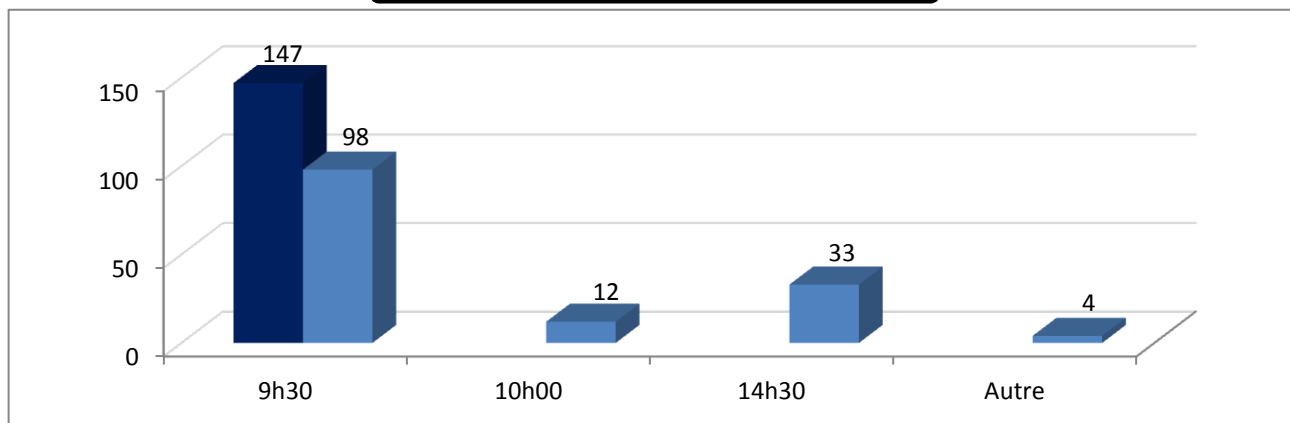

HORAIRES DU DIMANCHE