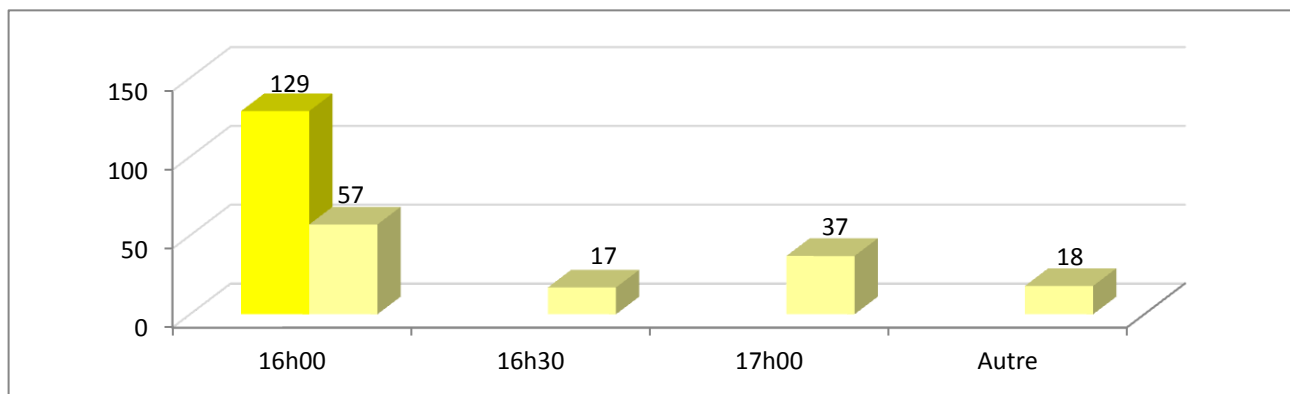

Nbre total de clubs	Nombre de réponses	clubs concernés (éq Rég)	
L07-Ligue HdF TT	386	161	124	41,71%

PN R1 R2 Mess. et Dames	Nombre de clubs ayant répondu		nb clubs	
Samedi	129	16h00	57	44,19%
		16h30	17	13,18%
		17h00	37	28,68%
		Autre	18	13,95%

R3 et R4 Mess.	Nombre de clubs ayant répondu		nb clubs	
Dimanche	147	9h30	98	66,67%
		10h00	12	8,16%
		14h30	33	22,45%
		Autre	4	2,72%

Nombre de clubs concernés (équipe en Régionale)	124

HORAIRES DU SAMEDI