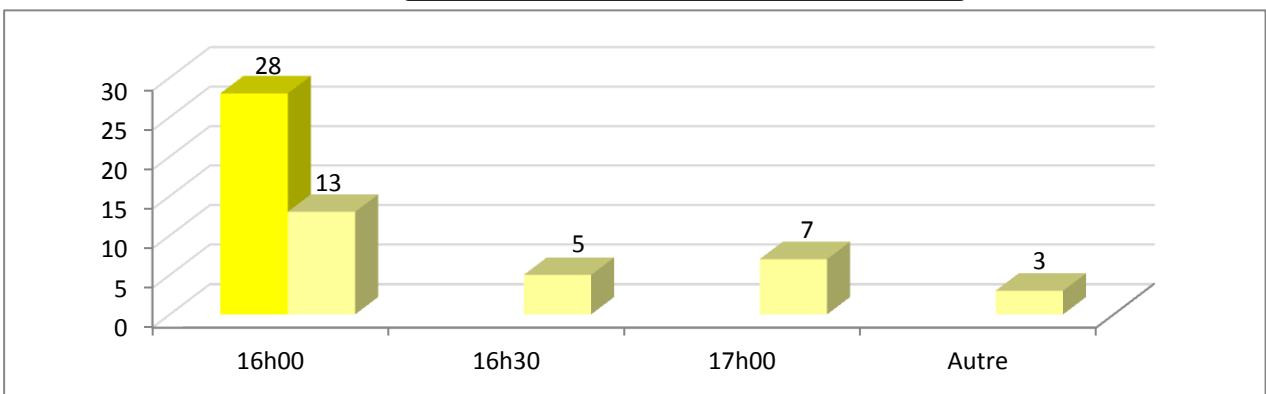

Nbre total de clubs	Nombre de réponses	clubs concernés (éq Rég)	
D80-Somme	48	25	14	52,08%

PN R1 R2 Mess. et Dames	Nombre de clubs ayant répondu		nb clubs	
Samedi	28	16h00	13	46,43%
		16h30	5	17,86%
		17h00	7	25,00%
		Autre	3	10,71%

R3 et R4 Mess.	Nombre de clubs ayant répondu		nb clubs	
Dimanche	26	9h30	17	60,71%
		10h00	3	10,71%
		14h30	5	17,86%
		Autre	1	3,57%

Nombre de clubs concernés (équipe en Régionale)	14	29,17%

HORAIRES DU SAMEDI