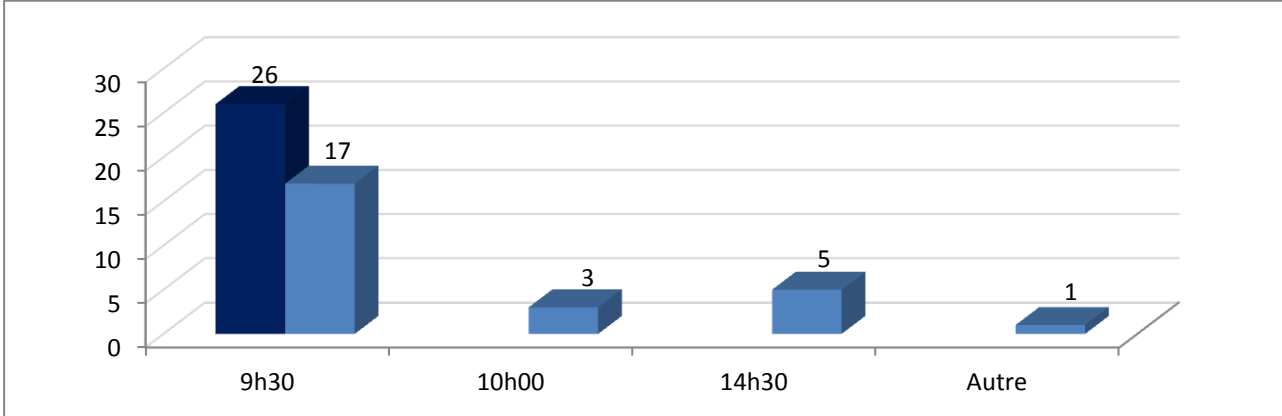

HORAIRES DU DIMANCHE