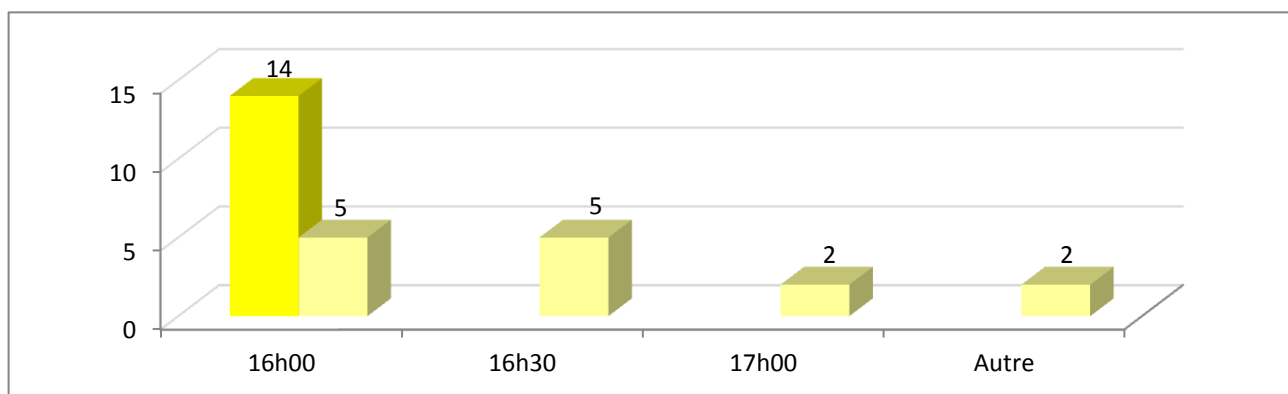

	Nbre total de clubs	Nombre de réponses	clubs concernés (éq Rég)	
D80-Somme	48	18	16	37,50%

PN R1 R2 Mess. et Dames	Nombre de clubs ayant répondu		nb clubs	
Samedi	14	16h00	5	35,71%
		16h30	5	35,71%
		17h00	2	14,29%
		Autre	2	14,29%

R3 et R4 Mess.	Nombre de clubs ayant répondu		nb clubs	
Dimanche	16	9h30	3	18,75%
		10h00	3	18,75%
		14h30	10	62,50%
		Autre	0	0,00%

Nombre de clubs concernés (équipe en Régionale)	16
---	----

HORAIRES DU SAMEDI