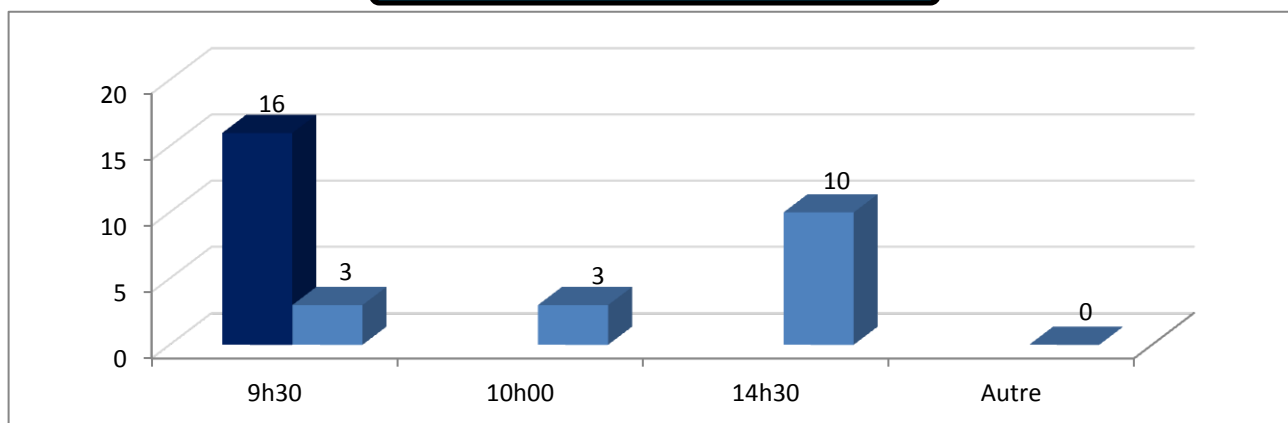

HORAIRES DU DIMANCHE