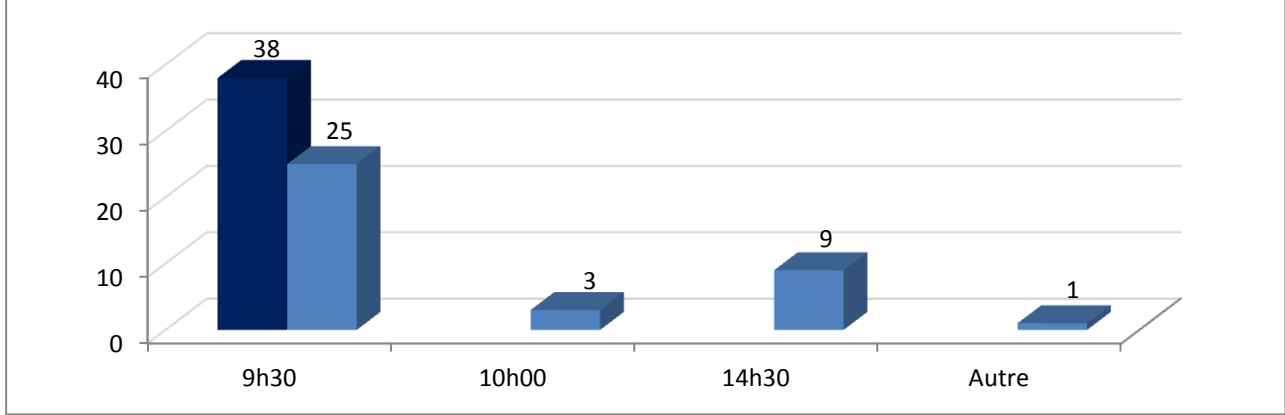

HORAIRES DU DIMANCHE