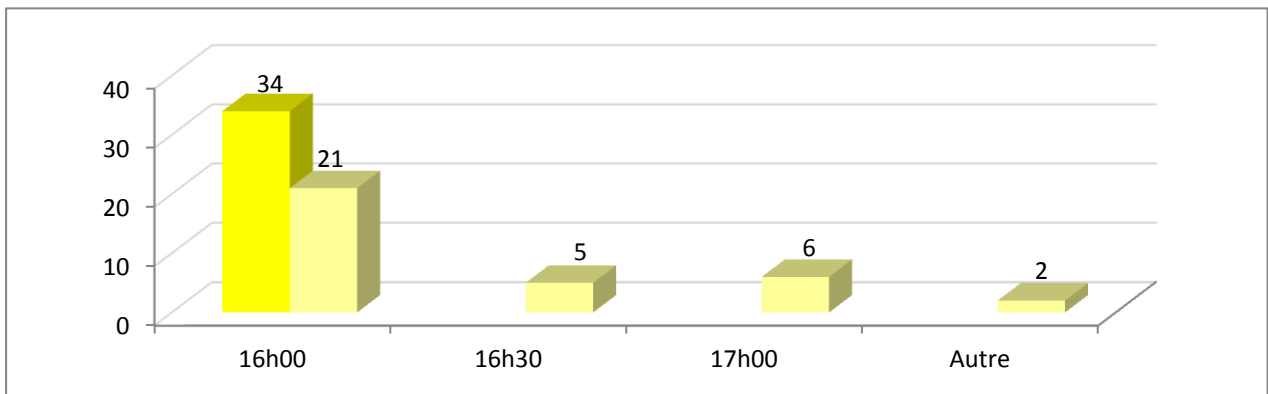

Nbre total de clubs	Nombre de réponses	clubs concernés (éq Rég)
D62-Pas de Calais	90	49	39
			54,44%

PN R1 R2 Mess. et Dames	Nombre de clubs ayant répondu		nb clubs
Samedi	34	16h00	21
		16h30	5
		17h00	6
		Autre	2
			61,76%
			14,71%
			17,65%
			5,88%

R3 et R4 Mess.	Nombre de clubs ayant répondu		nb clubs
Dimanche	38	9h30	25
		10h00	3
		14h30	9
		Autre	1
			73,53%
			8,82%
			26,47%
			2,94%

Nombre de clubs concernés (équipe en Régionale)	39	43,33%

HORAIRES DU SAMEDI