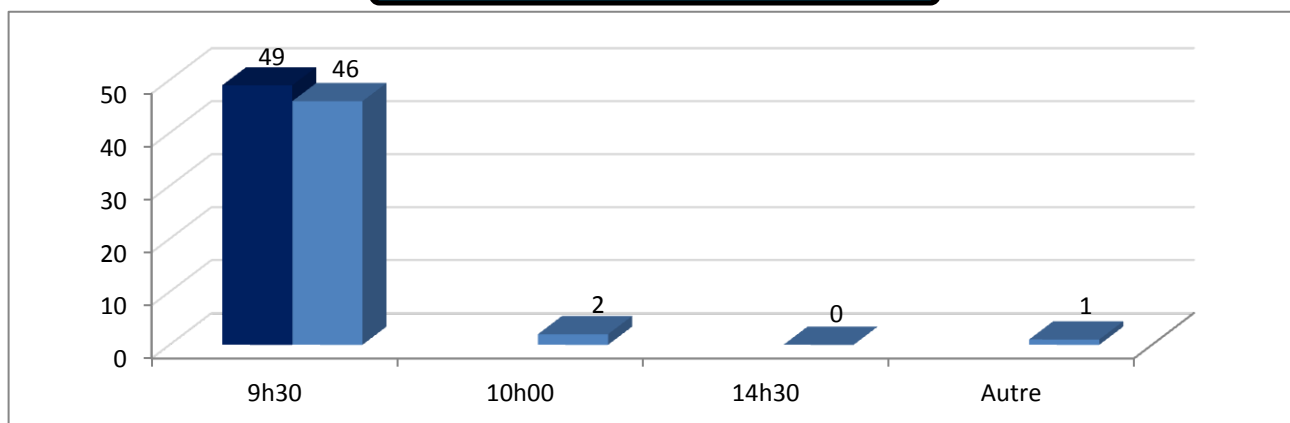

HORAIRES DU DIMANCHE