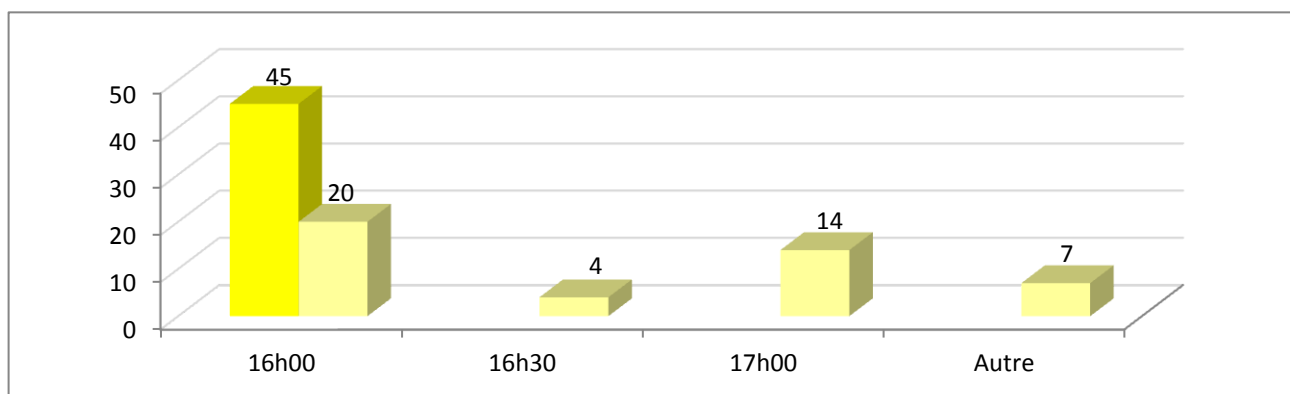

	Nbre total de clubs	Nombre de réponses	clubs concernés (éq Rég)	
D62-Pas de Calais	90	56	39	62,22%

PN R1 R2 Mess. et Dames	Nombre de clubs ayant répondu		nb clubs	
Samedi	45	16h00	20	44,44%
		16h30	4	8,89%
		17h00	14	31,11%
		Autre	7	15,56%

R3 et R4 Mess.	Nombre de clubs ayant répondu		nb clubs	
Dimanche	49	9h30	46	93,88%
		10h00	2	4,08%
		14h30	0	0,00%
		Autre	1	2,04%

Nombre de clubs concernés (équipe en Régionale)	39
---	----

HORAIRES DU SAMEDI