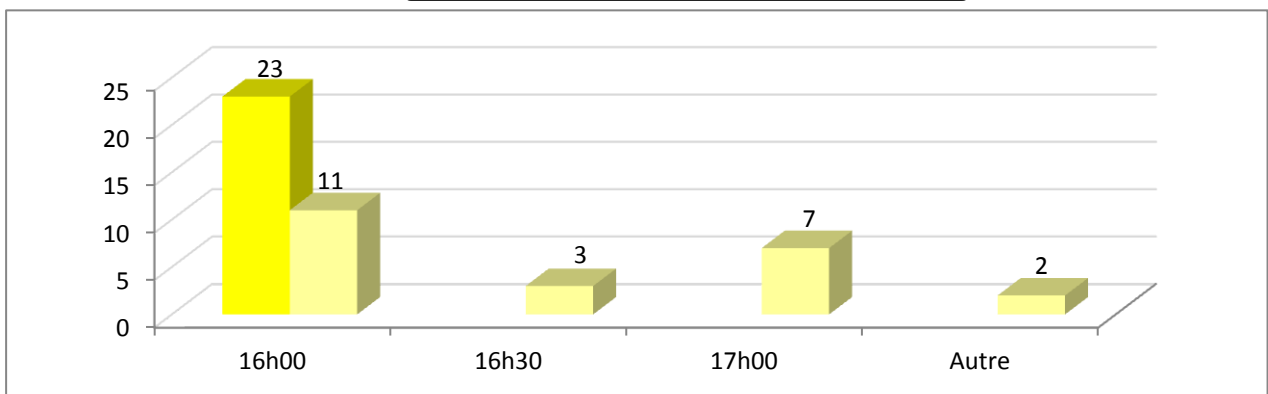

Nbre total de clubs	Nombre de réponses	clubs concernés (éq Rég)	
D60-Oise	51	24	13	47,06%

PN R1 R2 Mess. et Dames	Nombre de clubs ayant répondu		nb clubs	
Samedi	23	16h00	11	47,83%
		16h30	3	13,04%
		17h00	7	30,43%
		Autre	2	8,70%

R3 et R4 Mess.	Nombre de clubs ayant répondu		nb clubs	
Dimanche	21	9h30	17	73,91%
		10h00	1	4,35%
		14h30	3	13,04%
		Autre	0	0,00%

Nombre de clubs concernés (équipe en Régionale)	13	25,49%

HORAIRES DU SAMEDI