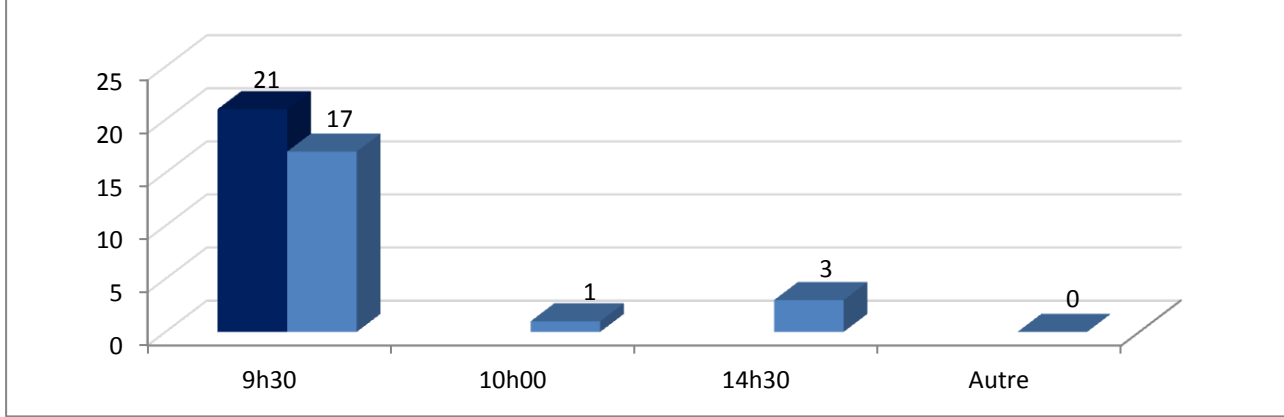

HORAIRES DU DIMANCHE