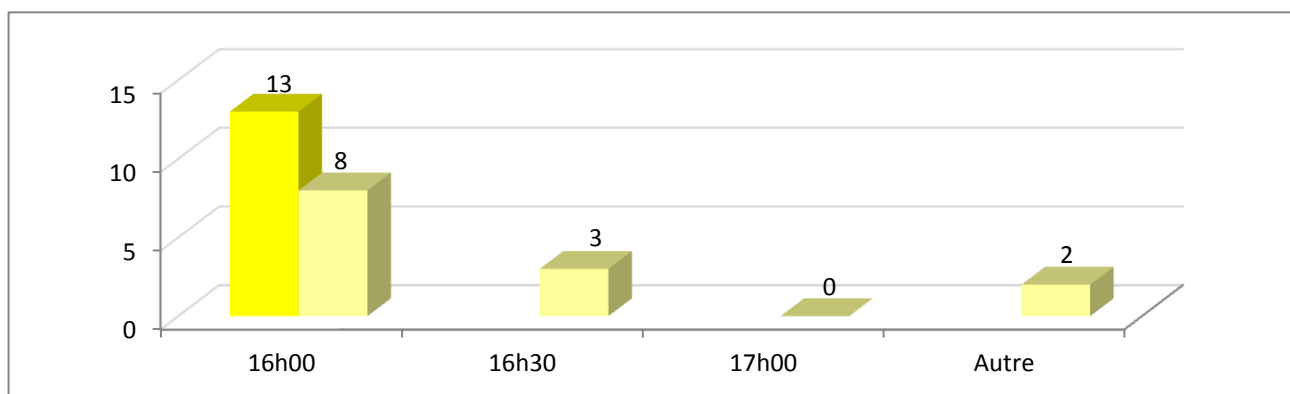

	Nbre total de clubs	Nombre de réponses	clubs concernés (éq Rég)	
D60-Oise	51	19	12	37,25%

PN R1 R2 Mess. et Dames	Nombre de clubs ayant répondu		nb clubs	
Samedi	13	16h00	8	61,54%
		16h30	3	23,08%
		17h00	0	0,00%
		Autre	2	15,38%

R3 et R4 Mess.	Nombre de clubs ayant répondu		nb clubs	
Dimanche	15	9h30	3	20,00%
		10h00	1	6,67%
		14h30	11	73,33%
		Autre	0	0,00%

Nombre de clubs concernés (équipe en Régionale)	12
---	----

HORAIRES DU SAMEDI