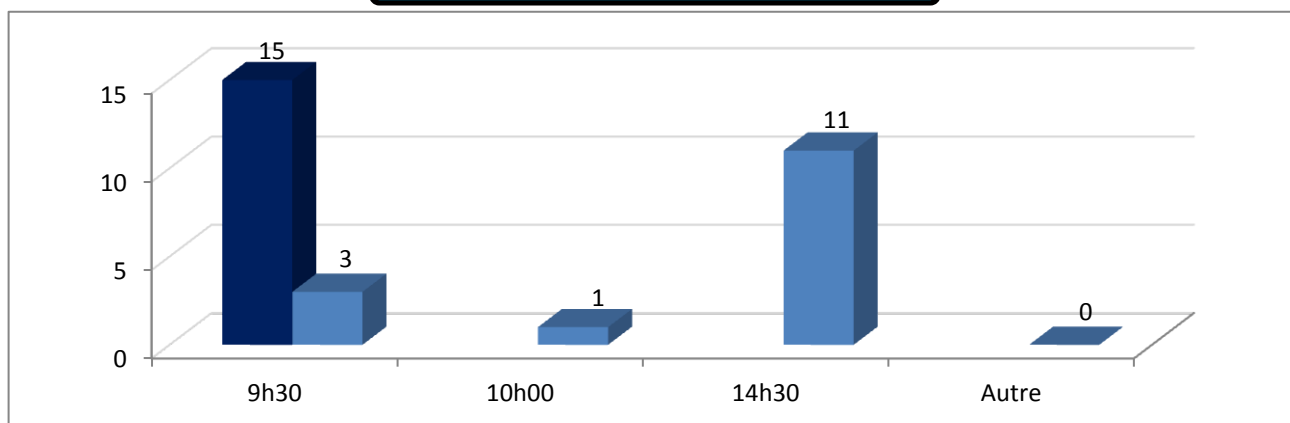

HORAIRES DU DIMANCHE