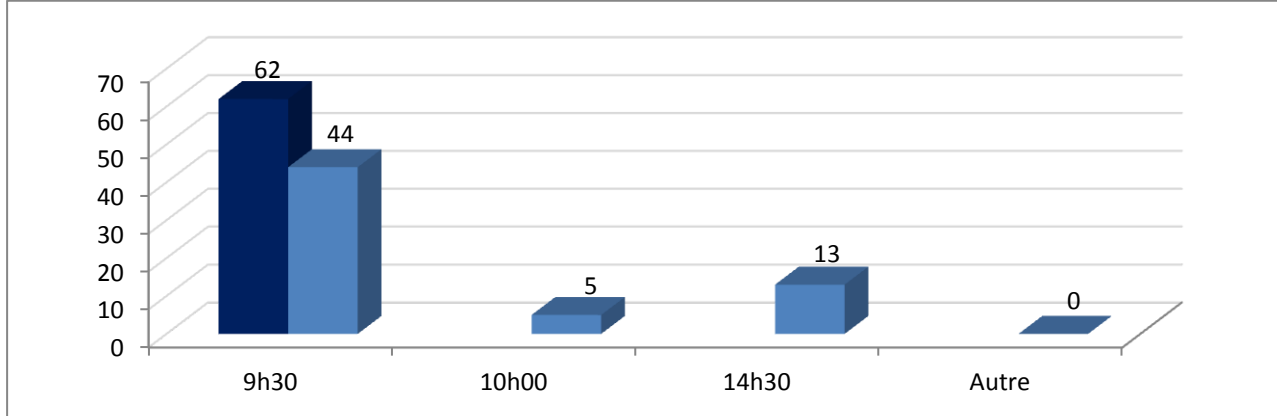

HORAIRES DU DIMANCHE