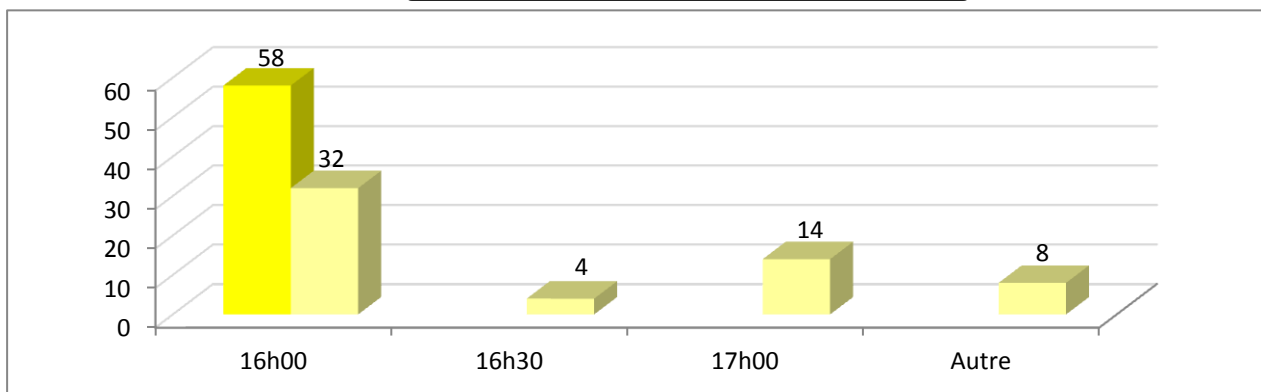

Nbre total de clubs	Nombre de réponses	clubs concernés (éq Rég)	
D59-Nord	168	80	48	47,62%

PN R1 R2 Mess. et Dames	Nombre de clubs ayant répondu		nb clubs	
Samedi	58	16h00	32	55,17%
		16h30	4	6,90%
		17h00	14	24,14%
		Autre	8	13,79%

R3 et R4 Mess.	Nombre de clubs ayant répondu		nb clubs	
Dimanche	62	9h30	44	75,86%
		10h00	5	8,62%
		14h30	13	22,41%
		Autre	0	0,00%

Nombre de clubs concernés (équipe en Régionale)	48	28,57%

HORAIRES DU SAMEDI