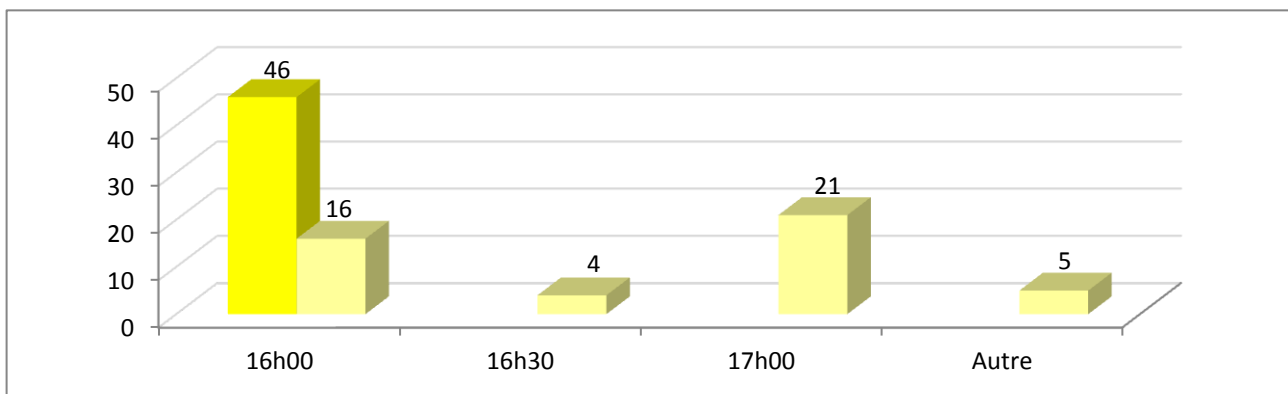

	Nbre total de clubs	Nombre de réponses	clubs concernés (éq Rég)	
<b>D59-Nord</b>	<b>168</b>	<b>55</b>	<b>47</b>	<b>32,74%</b>

<b>PN R1 R2 Mess. et Dames</b>	Nombre de clubs ayant répondu		nb clubs	
Samedi	46	16h00	16	34,78%
		16h30	4	8,70%
		17h00	21	45,65%
		Autre	5	10,87%

<b>R3 et R4 Mess.</b>	Nombre de clubs ayant répondu		nb clubs	
Dimanche	54	9h30	46	85,19%
		10h00	5	9,26%
		14h30	1	1,85%
		Autre	2	3,70%

Nombre de clubs concernés (équipe en Régionale)	47
---	----

**HORAIRE DU SAMEDI**