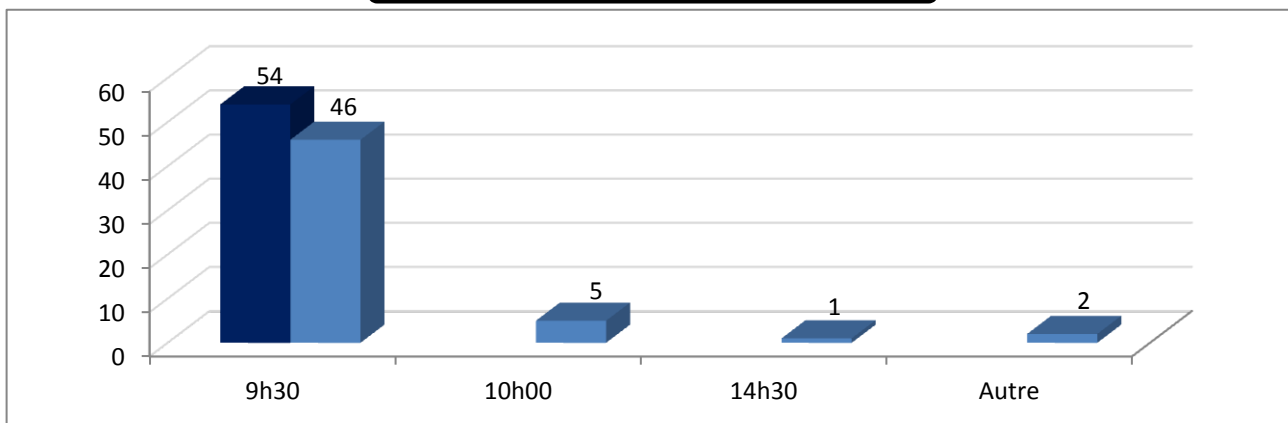

HORAIRE DU DIMANCHE