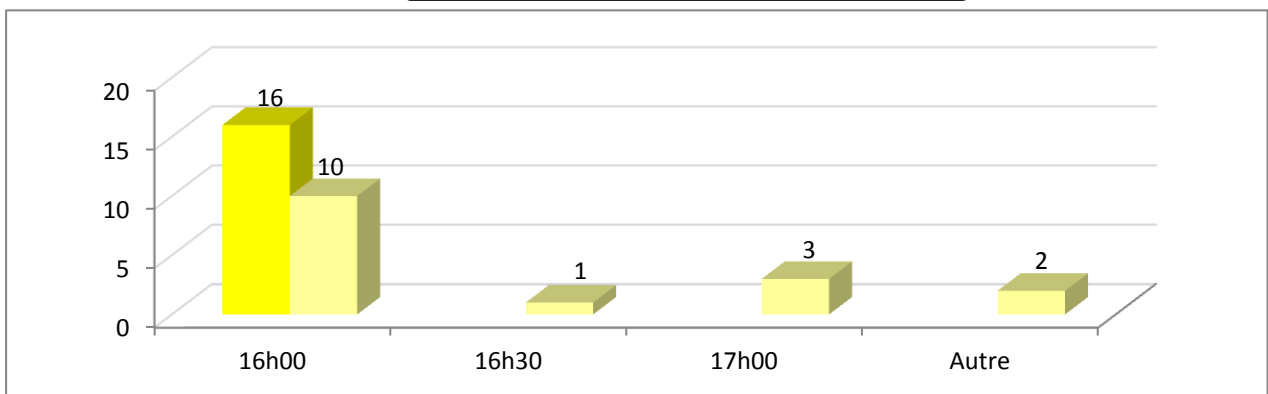

Nbre total de clubs	Nombre de réponses	clubs concernés (éq Rég)	
D02-Aisne	29	17	10	58,62%

PN R1 R2 Mess. et Dames	Nombre de clubs ayant répondu		nb clubs	
Samedi	16	16h00	10	62,50%
		16h30	1	6,25%
		17h00	3	18,75%
		Autre	2	12,50%

R3 et R4 Mess.	Nombre de clubs ayant répondu		nb clubs	
Dimanche	12	9h30	9	56,25%
		10h00	1	6,25%
		14h30	2	12,50%
		Autre	0	0,00%

Nombre de clubs concernés (équipe en Régionale)	10	34,48%

HORAIRES DU SAMEDI