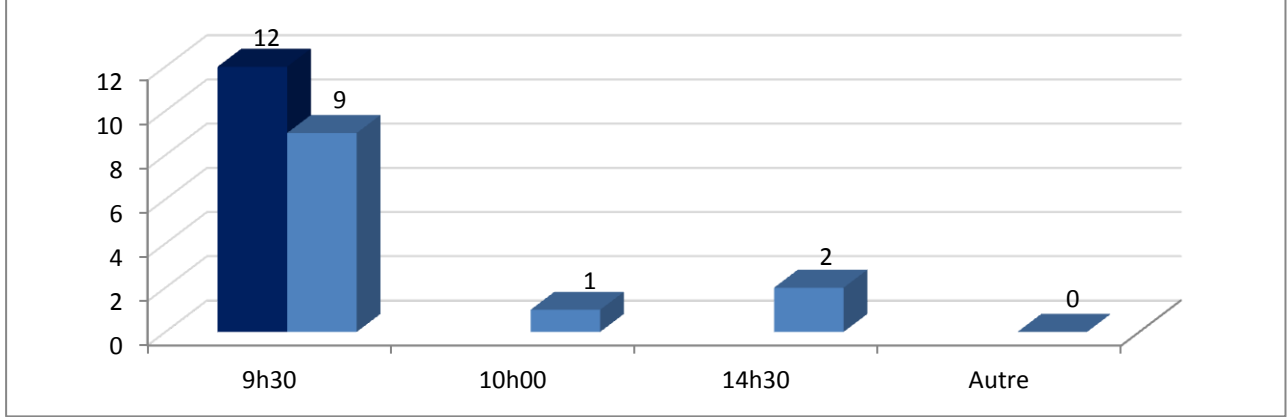

HORAIRES DU DIMANCHE