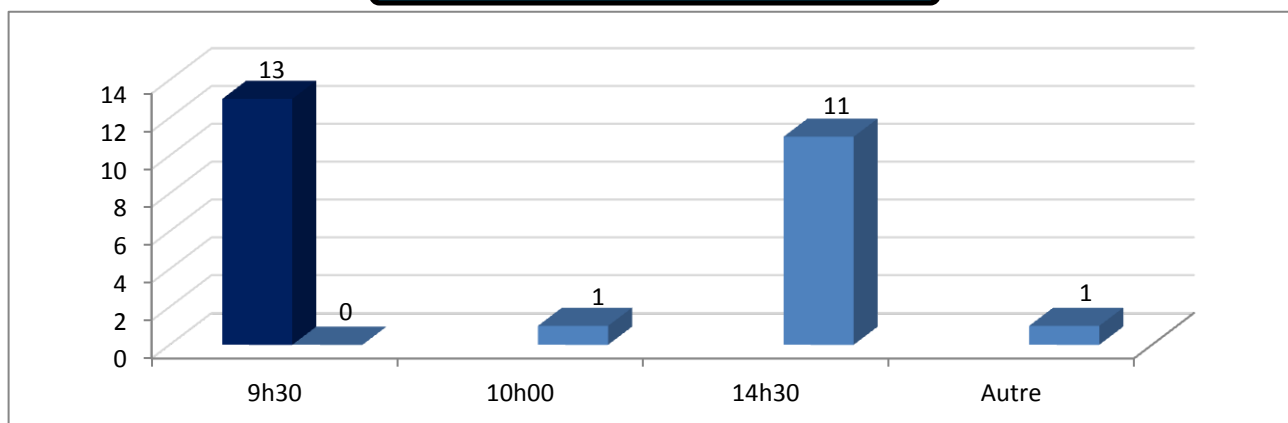

HORAIRES DU DIMANCHE