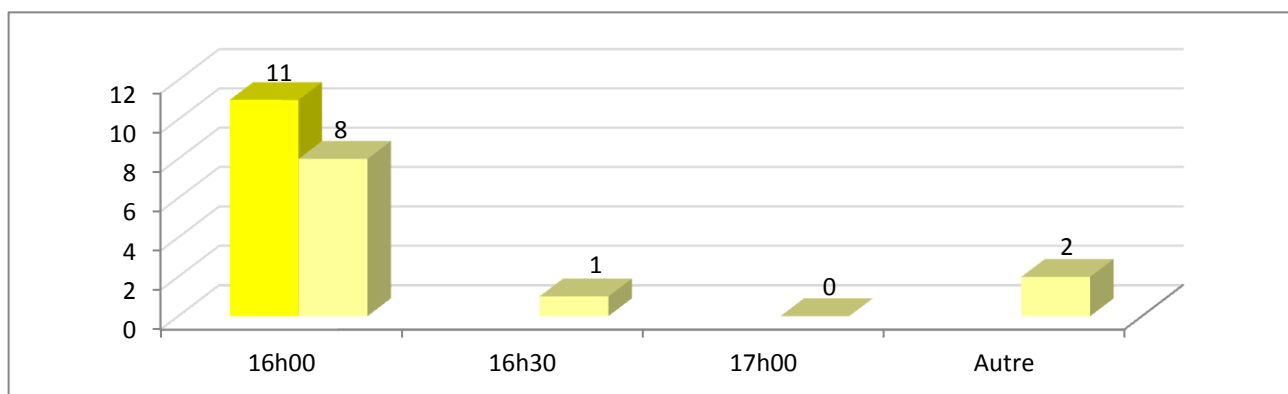

	Nbre total de clubs	Nombre de réponses	clubs concernés (éq Rég)	
D02-Aisne	29	13	10	44,83%

PN R1 R2 Mess. et Dames	Nombre de clubs ayant répondu		nb clubs	
Samedi	11	16h00	8	72,73%
		16h30	1	9,09%
		17h00	0	0,00%
		Autre	2	18,18%

R3 et R4 Mess.	Nombre de clubs ayant répondu		nb clubs	
Dimanche	13	9h30	0	0,00%
		10h00	1	7,69%
		14h30	11	84,62%
		Autre	1	7,69%

Nombre de clubs concernés (équipe en Régionale)	10
---	----

HORAIRES DU SAMEDI